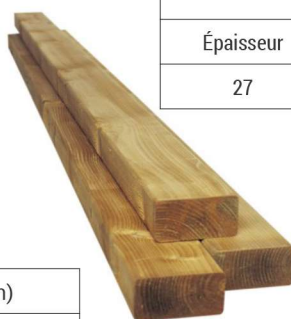

Decking & bardage

Description produits

Découvrez notre collection de lames de terrasse en IPE, Cumaru, Pin Sylvestre et Douglas pour embellir vos extérieurs, naturellement durables ou traitées autoclave en marron ou vert. Véritable pièce supplémentaire de votre habitation, votre terrasse viendra sublimer vos soirées d'été.

Tableaux techniques

LAME TRAITÉE AUTOCLAVE (mm)		
Épaisseur	Largeur	Longueurs
27	145	3000 & 4000

LAMBOURDE (mm)		
Épaisseur	Largeur	Longueurs
27	145	3000 & 4000

LAME NATURELLE (mm)		
Épaisseurs	Largeurs	Longueurs
De 19 à 27	De 100 à 145	Toutes