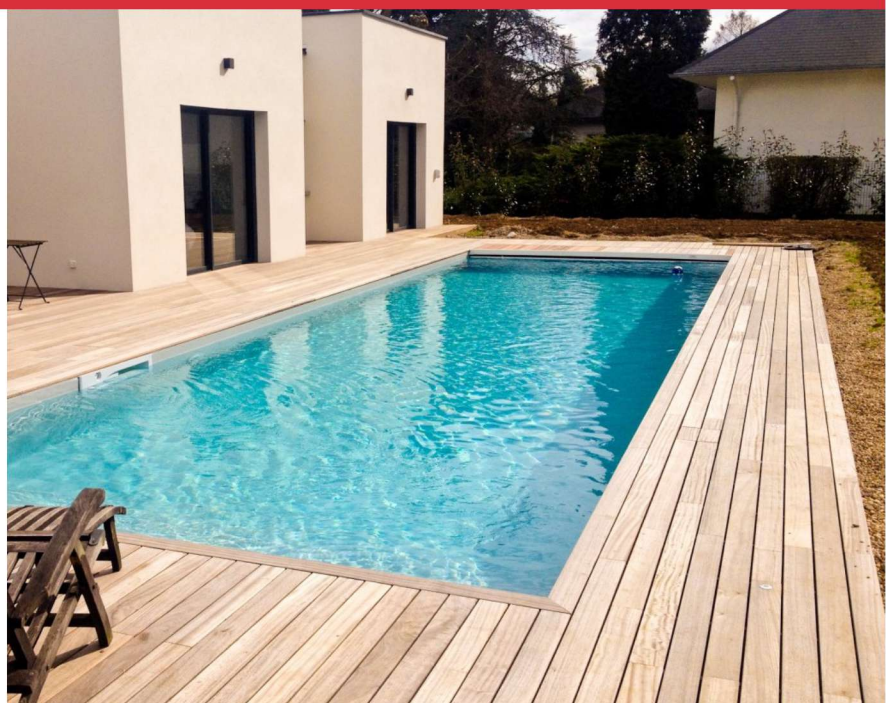

Decking & bardage

Description produits

Découvrez notre collection de lames de terrasse en IPE, Cumaru, Pin Sylvestre et Douglas pour embellir vos extérieurs, naturellement durables ou traitées autoclave en marron ou vert. Véritable pièce supplémentaire de votre habitation, votre terrasse viendra sublimer vos soirées d'été.

Avantages : grande résistance au temps et aux éléments, aux attaques des insectes et champignons sans traitement chimique. Plusieurs dimensions, épaisseurs et finitions (lisse ou rainurée) disponibles.